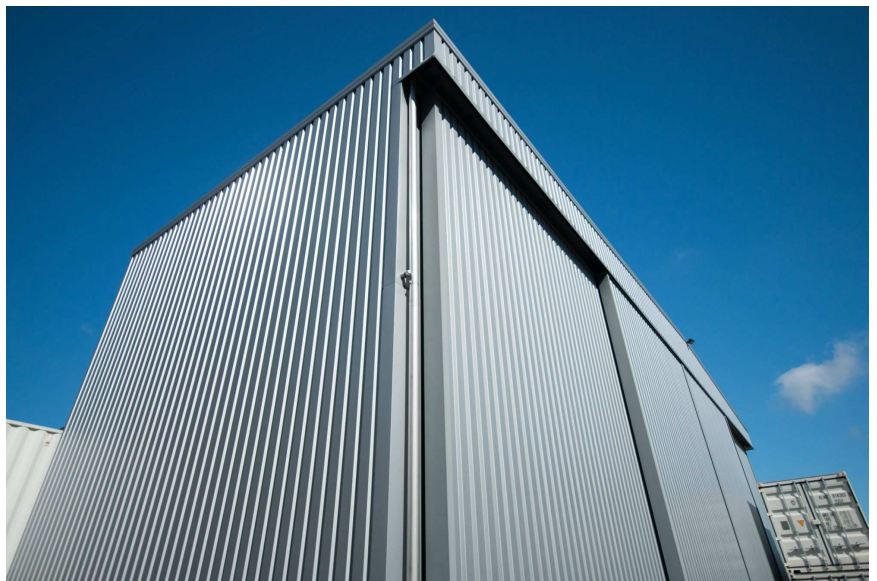

DAVEL DEMENAGEMENT

Lieu

Meyrin

Objet

Halle de stockage

Descriptif des travaux

Toiture, façades et portes coulissantes de 6.0 m x 9.0 m

Surface

600 m²

Année de réalisation

2012

Département

Façades

Projet n°

12.08.8004