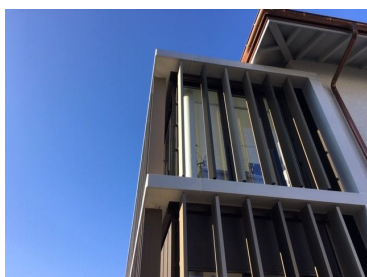

Val de Charmey

Lieu

Charmey

Objet

Centre de formation

Descriptif des travaux

Façades en aluminium et verre. Portes et fenêtres. Brise soleil en lames d'aluminium.

Surface

700 m²

Année de réalisation

2017

Département

Façades

Projet n°

17.08.16348