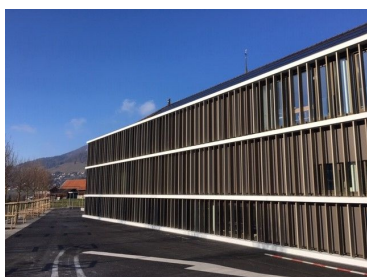

Val de Charmey

Lieu

Charmey

Objet

Centre de formation

Descriptif des travaux

Façades en aluminium et verre. Portes et fenêtres. Brise soleil en lames d'aluminium.

Surface

700 m²

Année de réalisation

2017

Département

Façades

Projet n°

17.08.16348